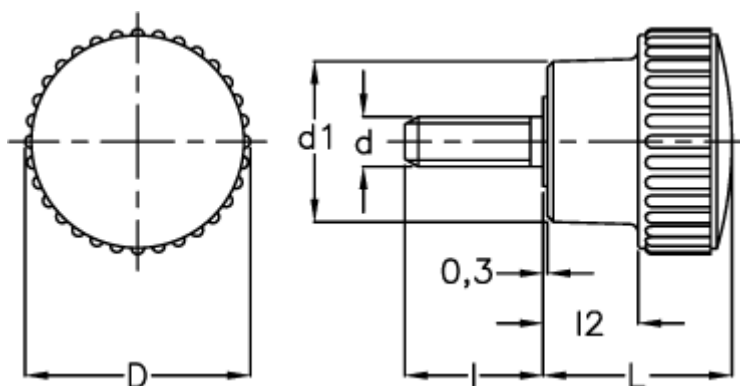

Varenummer: 2302003011  
Beskrivelse: E+G Høj Fingerskrue  
B.259/20 p-M6x16

## Mål

D	= 21
d1	= 13
d 6g	= M6
l	= 16
L	= 25
l2	= 12